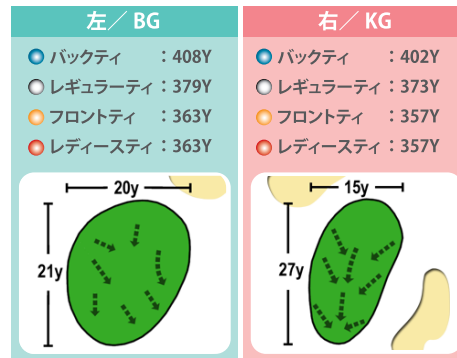

# 攻略ガイド

四季折々のロケーションの中、5人乗り電磁誘導式乗用カートにて豪快で快適なプレーをお楽しみください。

### No.1 Par.4

#### 攻略ガイド

ティーショットは中央 210 ヤードにある3本松が狙い目です。ロングヒッターは、右バンカーのオーバーに注意。

#### 攻略ガイド

中央グラスバンカーまで 220Y。クラブ選択し、フェアウェイ左サイドが狙い目。セカンドは、約 10Y プラスして打つ。