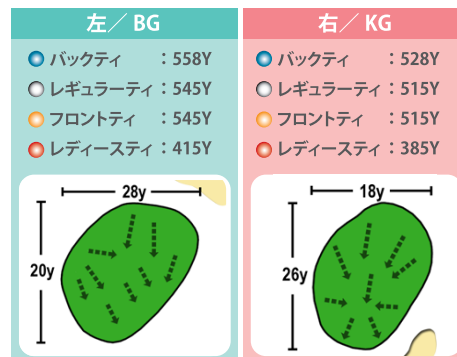

No.2 Par.5

攻略ガイド

★ドラコン推奨ホール

ティーショットは、フェアウェイ左サイド1本松(250Y)が狙い目。セカンド右池(ウォーターハザード)に注意。左サイドより攻めたい。